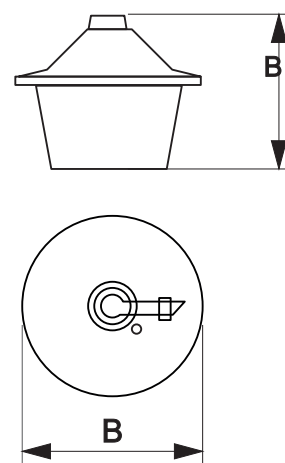

ALUMBRADO PÚBLICO ABIERTO 250W

AP1E

DIMENSIONES (mm):

TIPO DE LÁMPARAS:

E40

ESPECIFICACIONES TÉCNICAS

Tipo de Luminaria: Farola de exterior.

Distribución de Luz: Directa - Simétrica.

Difusor: Acrílico cristal 2mm.

Materiales: Chapa negra de acero #26.

Tratamiento Superficial: Pintura electroestática en polvo.

Portalámpara: E40 para lámparas de bajo consumo 250w.

Potencia
≤250w

Zócalo
E40

Vida útil
50.000Hs

Clase I
(Toma tierra)

Provista
con equipo

Grado IP

COLORES DISPONIBLES

CÓDIGO	POTENCIA	ZÓCALO	LÁMPARA	IP	MEDIDAS
AP1E	250W	E40	E40	43	Ø408x316